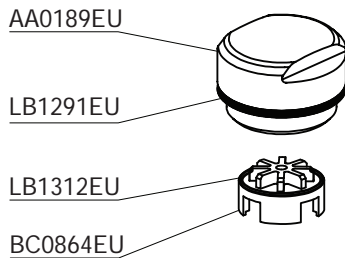

SFT10XP Fine Wire Stapler

SENCO

- Does Not Include O-rings
- No incluye sellos de gomas
- Ohne Dichtringe
- Joints exclus

EU DESIGNED PARTS CAN BE DIFFERENT

Contents of YK0802EU Kit
Contents of YK0803EU Kit

Tool #

- 6S2001N A/D (EU)
- 6S2061N AT (EU)
- 6S2011N B (EU)
- 6S2021N C (EU)
- 6S2031N E (EU)
- 6S2041N F (EU)
- 6S2051N G (EU)
- 6S2071N 84 (EU)

Model	A	B	C	D	E
A/D WIRE	GC1521EU	GA0581EU	FA0283EU	GA0697EU	EA0247EU
AT WIRE	GC1368EU	GA0584EU	FA0294EU	GA0596EU	EA0256EU
B WIRE	GC1368EU	GA0584EU	FA0286EU	GA0592EU	EA0245EU
C WIRE	GC1368EU	GA0580EU	FA0282EU	GA0589EU	EA0244EU
E WIRE	GC1521EU	GA0581EU	FA0289EU	GA0697EU	EA0250EU
F WIRE	GC1504EU	GA0584EU	FA0288EU	GA0694EU	EA0283EU
G WIRE	GC1368EU	GA0580EU	FA0292EU	GA0589EU	EA0251EU
84 WIRE	GC1368EU	GA0698EU	FA0331EU	GA0699EU	EA0305EU