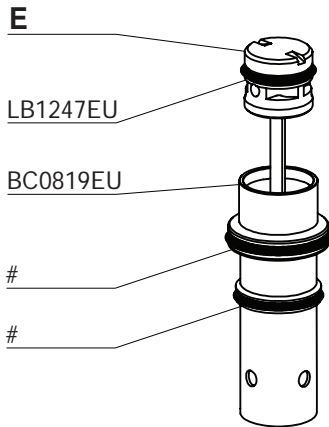

SFT10XP Fine Wire Stapler

SENCO

- Does Not Include O-rings
- No incluye sellos de gomas
- Ohne Dichtringe
- Joints exclus

EU DESIGNED PARTS CAN BE DIFFERENT

Contents of YK0802EU Kit
Contents of YK0803EU Kit

Tool #

- 6S2001N A/D (EU)
- 6S2061N AT (EU)
- 6S2011N B (EU)
- 6S2021N C (EU)
- 6S2031N E (EU)
- 6S2041N F (EU)
- 6S2051N G (EU)
- 6S2071N 84 (EU)

Model	A	B	C	D	E
A/D WIRE	GC1521EU	GA0581EU	FA0283EU	GA0697EU	EA0247EU
AT WIRE	GC1368EU	GA0584EU	FA0294EU	GA0596EU	EA0256EU
B WIRE	GC1368EU	GA0584EU	FA0286EU	GA0592EU	EA0245EU
C WIRE	GC1368EU	GA0580EU	FA0282EU	GA0589EU	EA0244EU
E WIRE	GC1521EU	GA0581EU	FA0289EU	GA0697EU	EA0250EU
F WIRE	GC1504EU	GA0584EU	FA0288EU	GA0694EU	EA0283EU
G WIRE	GC1368EU	GA0580EU	FA0292EU	GA0589EU	EA0251EU
84 WIRE	GC1368EU	GA0698EU	FA0331EU	GA0699EU	EA0305EU