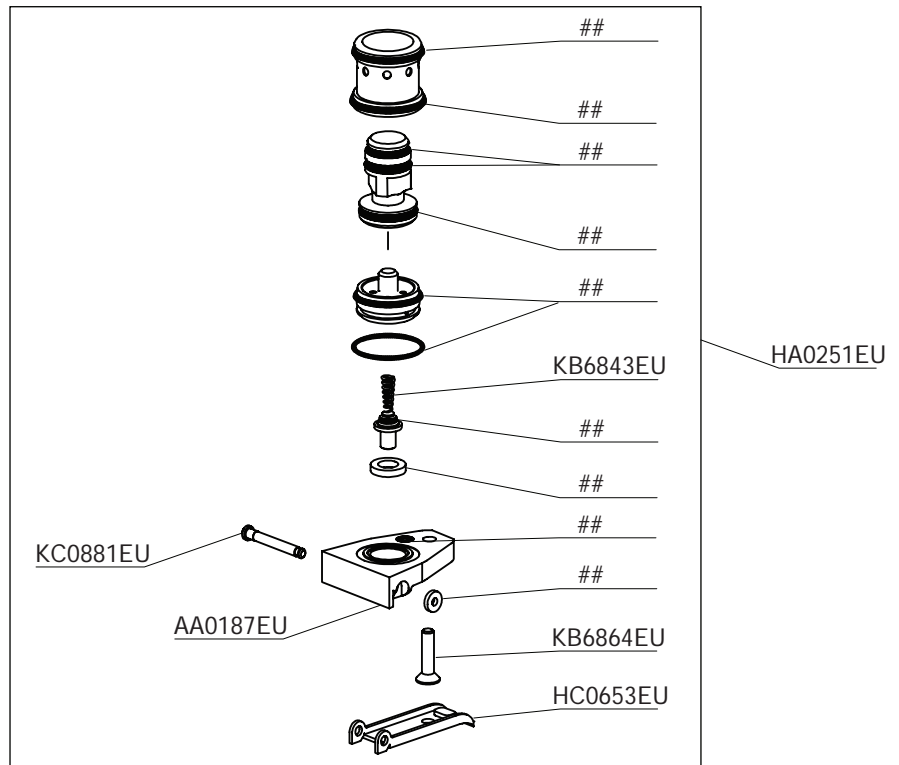

## SFT10XP Fine Wire Stapler Parts Chart

NFE06S-R Revised May 29, 2012 (Replaces 4/4/12) © 2012 by SENCO Brands, Inc. Cincinnati, Ohio 45245—U.S.A.

Verpa Senco BV  
Pascallaan 88  
8218 NJ LELYSTAD  
The Netherlands  
EMEA Website: [www.senco-emea.com](http://www.senco-emea.com)

# SFT10XP Fine Wire Stapler

**SENCO**

- \* Does Not Include O-rings
- \* No incluye sellos de gomas
- \* Ohne Dichtringe
- \* Joints exclus

EU DESIGNED PARTS CAN BE DIFFERENT

# Contents of YK0802EU Kit  
## Contents of YK0803EU Kit

**Tool #**

- 6S2001N A/D (EU)
- 6S2061N AT (EU)
- 6S2011N B (EU)
- 6S2021N C (EU)
- 6S2031N E (EU)
- 6S2041N F (EU)
- 6S2051N G (EU)
- 6S2071N 84 (EU)

| Model    | A        | B        | C        | D        | E        |
|----------|----------|----------|----------|----------|----------|
| A/D WIRE | GC1521EU | GA0581EU | FA0283EU | GA0697EU | EA0247EU |
| AT WIRE  | GC1368EU | GA0584EU | FA0294EU | GA0596EU | EA0256EU |
| B WIRE   | GC1368EU | GA0584EU | FA0286EU | GA0592EU | EA0245EU |
| C WIRE   | GC1368EU | GA0580EU | FA0282EU | GA0589EU | EA0244EU |
| E WIRE   | GC1521EU | GA0581EU | FA0289EU | GA0697EU | EA0250EU |
| F WIRE   | GC1504EU | GA0584EU | FA0288EU | GA0694EU | EA0283EU |
| G WIRE   | GC1368EU | GA0580EU | FA0292EU | GA0589EU | EA0251EU |
| 84 WIRE  | GC1368EU | GA0698EU | FA0331EU | GA0699EU | EA0305EU |